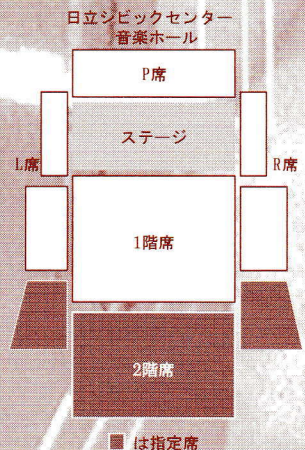

入場料金*小学生以上高校生以下

| | 前売り | 当日売り |
|------|--------|--------|
| 一般券 | 1,200円 | 1,400円 |
| 学生券* | 800円 | 1,000円 |
| 指定券 | 1,500円 | 1,700円 |
| ペア券 | 2,200円 | 当日なし |

主催：茨城県、茨城県教育委員会、茨城文化団体連合、
いばらき文化振興財団、茨城県教育財団、茨城新聞社
(株)日立製作所日立事業所日立会、日立交響楽団
共催：日立市、日立市教育委員会、
後援：茨城放送、NHK水戸放送局、朝日新聞水戸総局、
読売新聞水戸支局、毎日新聞水戸支局、
産経新聞社水戸支局、東京新聞水戸支局

□指定券について
2階席およびL、R席後方は指定席です。指定券以外の入
場券をお持ちのお客様は他の席をご利用ください。
□ペア券について
ペア券一枚で2名様入場できます。1名でも入場できま
すが、払い戻しはいたしません。
□駐車場について
シビックセンター地下駐車場は当日混雑が予想されま
すので早めにお申し込みください。
□託児サービスについて
託児サービス(1歳以上)をご希望の方は、11/28(土)ま
でにシビックセンターチケットカウンターにてお申し
込み下さい。料金はお子様お1人1200円(1歳)、1000円
(2歳以上)です。