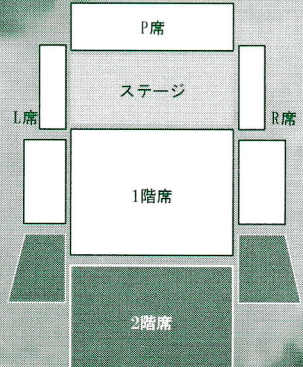

入場料金*小学生以上高校生以下

	前売り	当日売り
一般券	1,200円	1,400円
学生券*	800円	1,000円
指定券	1,500円	1,700円
ペア券	2,200円	当日なし

日立シビックセンター
音楽ホール

■ は指定席

□指定券について
2階席およびL,R席後方は指定席です。指定券以外の入場券をお持ちのお客様は他の席をご利用ください。

□ペア券について
ペア券一枚で2名様入場できます。1名でも入場できませんが、払い戻しはいたしません。