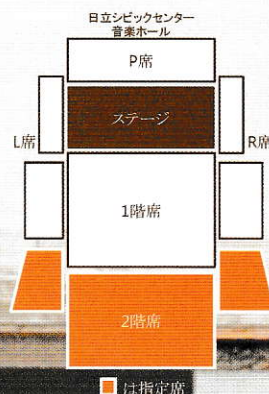

□ペア券について

ペア券一枚で2名様入場できます。1名でも入場できますが、払い戻しはいたしません。

□駐車場について

シビックセンター地下駐車場は当日混雑が予想されますのでお早めにおこし下さい。

□託児サービスについて

託児サービス(1歳以上)をご希望の方は、11/25(土)までにシビックセンターチケットカウンターにてお申し込み下さい。料金はお子様お1人1200円(1歳)、1000円(2歳以上)です。

主な前売り所