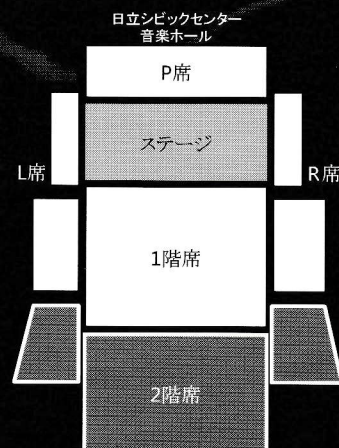

日立交響楽団

第123回定期演奏会

2017.6.4(日) 13:30開場 14:00開演

日立シビックセンター音楽ホール

HITACHI Symphony Orchestra

Jun4, 2017, 14:00

The 123rd Regular Concert

Hitachi Civic Center Concert Hall

主催

(株)日立製作所日立事業所日立会、
日立交響楽団

後援

日立市、日立市教育委員会、
(公財)日立市民科学文化財団、
日立市民音楽連盟、日立市文化協会

■ は指定席